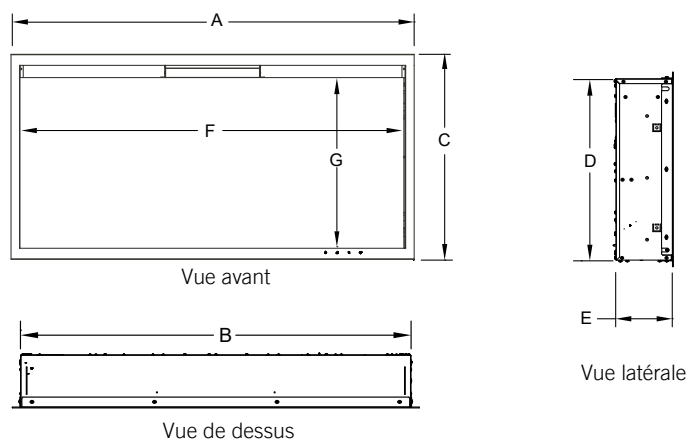

De nombreuses options d'éléments d'apparence sont offertes

Crystal
(standard)

Pierres blanches
en céramique
(standard)

Bûches en bois flotté
(accessoire optionnel)

Caractéristiques et dimensions

Modèle	Puissance calorifique	Largeur			Hauteur			Profondeur		Zone de visualisation (F x G)
		Avant (A)	Arrière (B)	Charpente	Avant (C)	Arrière (D)	Charpente	Unité (E)	Charpente*	
SF-ALLP50-BK	5 000	52-5/16 po [1329]	50-1/2 po [1295]	51 po [1295]	20-7/16 po [519]	19-3/8 po [492]	19-1/2 po [495]	5-5/8 po [143]	2 po x 6 po	48 po x 15 po [1219 x 381]
SF-ALLP60-BK	5 000	62-5/16 po [1583]	60-1/2 po [1537]	61 po [1549]	20-7/16 po [519]	19-3/8 po [492]	19-1/2 po [495]	5-5/8 po [143]	2 po x 6 po	58 po x 15 po [1473 x 381]
SF-ALLP72-BK	5 000	74-5/16 po [1888]	72-1/2 po [1842]	73 po [1854]	20-7/16 po [519]	19-3/8 po [492]	19-1/2 po [495]	5-5/8 po [143]	2 po x 6 po	70 po x 15 po [1778 x 381]

* Illustration d'un foyer complètement encastré sur un mur intérieur de 152 mm (6 po). Il peut être nécessaire d'ajuster la charpente lors de l'installation sur un mur extérieur nécessitant une isolation. Reportez-vous au manuel d'installation pour plus de détails.